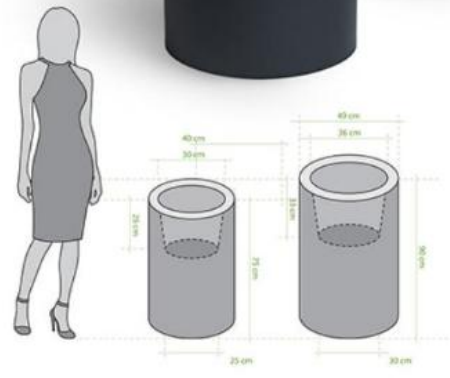

Donice Tilla

podstawowe kolory

Cylindryczne donice Tilla to idealny dodatek dekoracyjny dla przestrzeni biurowych, a także oryginalna, stylowa ozdoba ogrodów i mieszkań. Szeroka podstawa oraz solidnie wykonanie gwarantują stabilność donicy na każdym podłożu. Surowa, minimalistyczna forma sprawia, że z łatwością wkomponujesz donicę w każdą aranżację, niezależnie od charakteru przestrzeni.