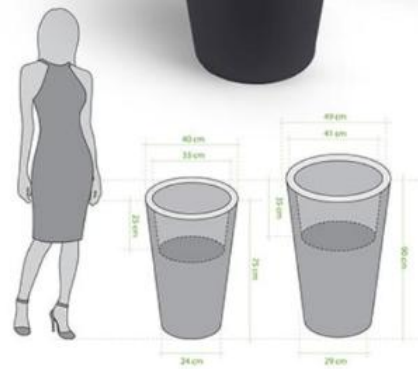

Donice Della

podstawowe kolory

Prosta i jednocześnie elegancka forma donic Della znakomicie dopełni nie tylko niejedno wnętrze, ale również otwartą przestrzeń.

Smukły kształt sprawi, że z łatwością wpasują się w każdy wystrój - od tradycyjnych, ciepłych pomieszczeń, po mieszkania w minimalistycznym, industrialnym stylu, a jako osłony dla większych roślin ozdobią ogrody i tarasy.