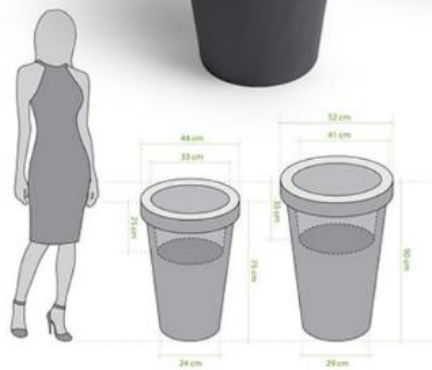

Donice Pons

podstawowe kolory

Łączące w sobie ciekawy, nowoczesny design i niespotykaną funkcjonalność donice Pons to doskonały wybór dla wszystkich, którzy lubią mieć poczucie indywidualności. Sprawdzają się jako oryginalne wazy do tworzenia roślinnych aranżacji, ożywiają w interesujący sposób wystroj zarówno wnętrz, jak i przestrzeni zielonych.