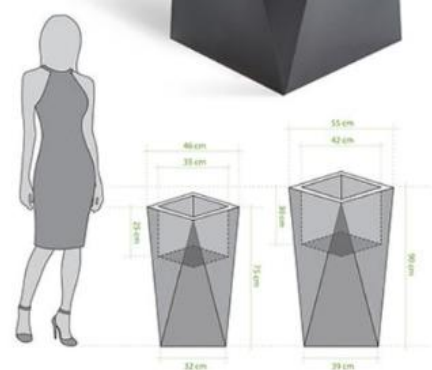

Donice Nevis

podstawowe kolory

Donice Nevis o oryginalnym, geometrycznym kształcie. Ich ostre krawędzie sprawiają, że charakter wystroju nabierze gustownej i nowoczesnej formy. Decolovin proponuje donice wykonane z najwyższej jakości materiałów, gwarantujących ich trwałość i wytrzymałość. Znajdą zastosowanie nie tylko jako tradycyjna donica, ale także unikatowy, awangardowy element dekoracyjny każdej przestrzeni.