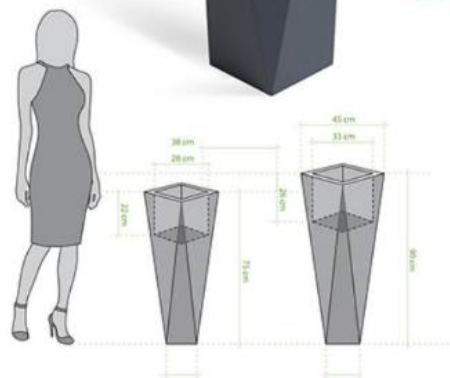

Donice Rossa

podstawowe kolory

Odkryj nowy wymiar geometrii z donicami Rossa w siedmiu modnych kolorach. Dopracowane w najmniejszym detalu, smukłe donice stworzą idealnie harmonijną kompozycję zarówno z okazalymi, jak i drobniejszymi roślinami. Dzięki zaprojektowanej w nowoczesnym stylu, zgrabnej sylwetce nadasz designerski charakter nie tylko każdemu wnętrzu, lecz także stworzysz unikatową aranżację przestrzeni otwartej.